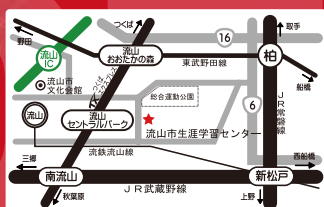

となりに、

天才モーツァルト。

子どもから大人までたのしめるモーツァルト名曲クラシックコンサート！

Program

8/20^土

14:00～（開場は開演30分前）
流山市生涯学習センター多目的ホール

入場無料・予約不要

「ねえ、お母さん聞いて！」の主題による12の変奏曲
歌劇「魔笛」よりハイライト
アイネ・クライネ・ナハトムジーク
クラリネット五重奏 イ長調 K581

【会場アクセス】

流山市生涯学習センター 流山市中110番地

☎04-7150-7474

- 電車 つくばエクスプレス「流山セントラルパーク駅」から徒歩3分
 - バス 「流山セントラルパーク駅」バス停から徒歩3分
- ◎南柏駅から ◎柏駅西口から ◎流山駅東口から
※駐車場は少ない為、電車・バスなどの公共機関をご利用ください。

主催：流山市生涯学習センター指定管理者アクティオ株式会社
共催：東京音楽大学