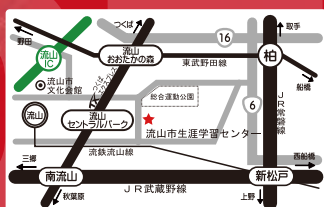

# 8/20<sup>土</sup>

14:00～（開場は開演30分前）  
流山市生涯学習センター多目的ホール

**入場無料・予約不要**

### 【会場アクセス】

流山市生涯学習センター 流山市中110番地

☎04-7150-7474

- 電車 つくばエクスプレス「流山セントラルパーク駅」から徒歩3分
  - バス 「流山セントラルパーク駅」バス停から徒歩3分
- ◎南柏駅から ◎柏駅西口から ◎流山駅東口から  
※駐車場は少ない為、電車・バスなどの公共機関をご利用ください。

主催：流山市生涯学習センター指定管理者アクティオ株式会社  
共催：東京音楽大学