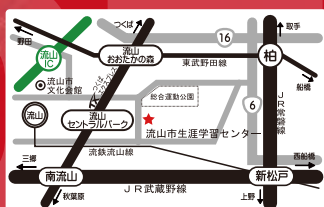

となりに、

天才モーツァルト。

子どもから大人までたのしめるモーツァルト名曲クラシックコンサート！

Program

「ねえ、お母さん聞いて！」の主題による 12 の変奏曲
歌劇「魔笛」よりハイライト
アイネ・クライネ・ナハトムジーク
クラリネット五重奏 イ長調 K581

8/20^土

14:00～（開場は開演30分前）
流山市生涯学習センター多目的ホール

入場無料・予約不要

【会場アクセス】

流山市生涯学習センター 流山市中110番地

☎04-7150-7474

- 電車 つくばエクスプレス「流山セントラルパーク駅」から徒歩3分
 - バス 「流山セントラルパーク駅」バス停から徒歩3分
- ◎南柏駅から ◎柏駅西口から ◎流山駅東口から
※駐車場は少ない為、電車・バスなどの公共機関をご利用ください。

主催：流山市生涯学習センター指定管理者アクティオ株式会社
共催：東京音楽大学